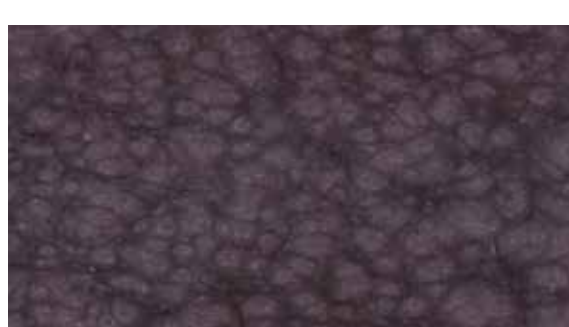

R14 BRĄZOWO-MAHONIOWY MŁ
MARO MAHON ML / КОРИЧНЕВО-КРАСНЫЙ МО /
КОРИЧНЕВО-ЧЕРВОНИЙ МОЛ